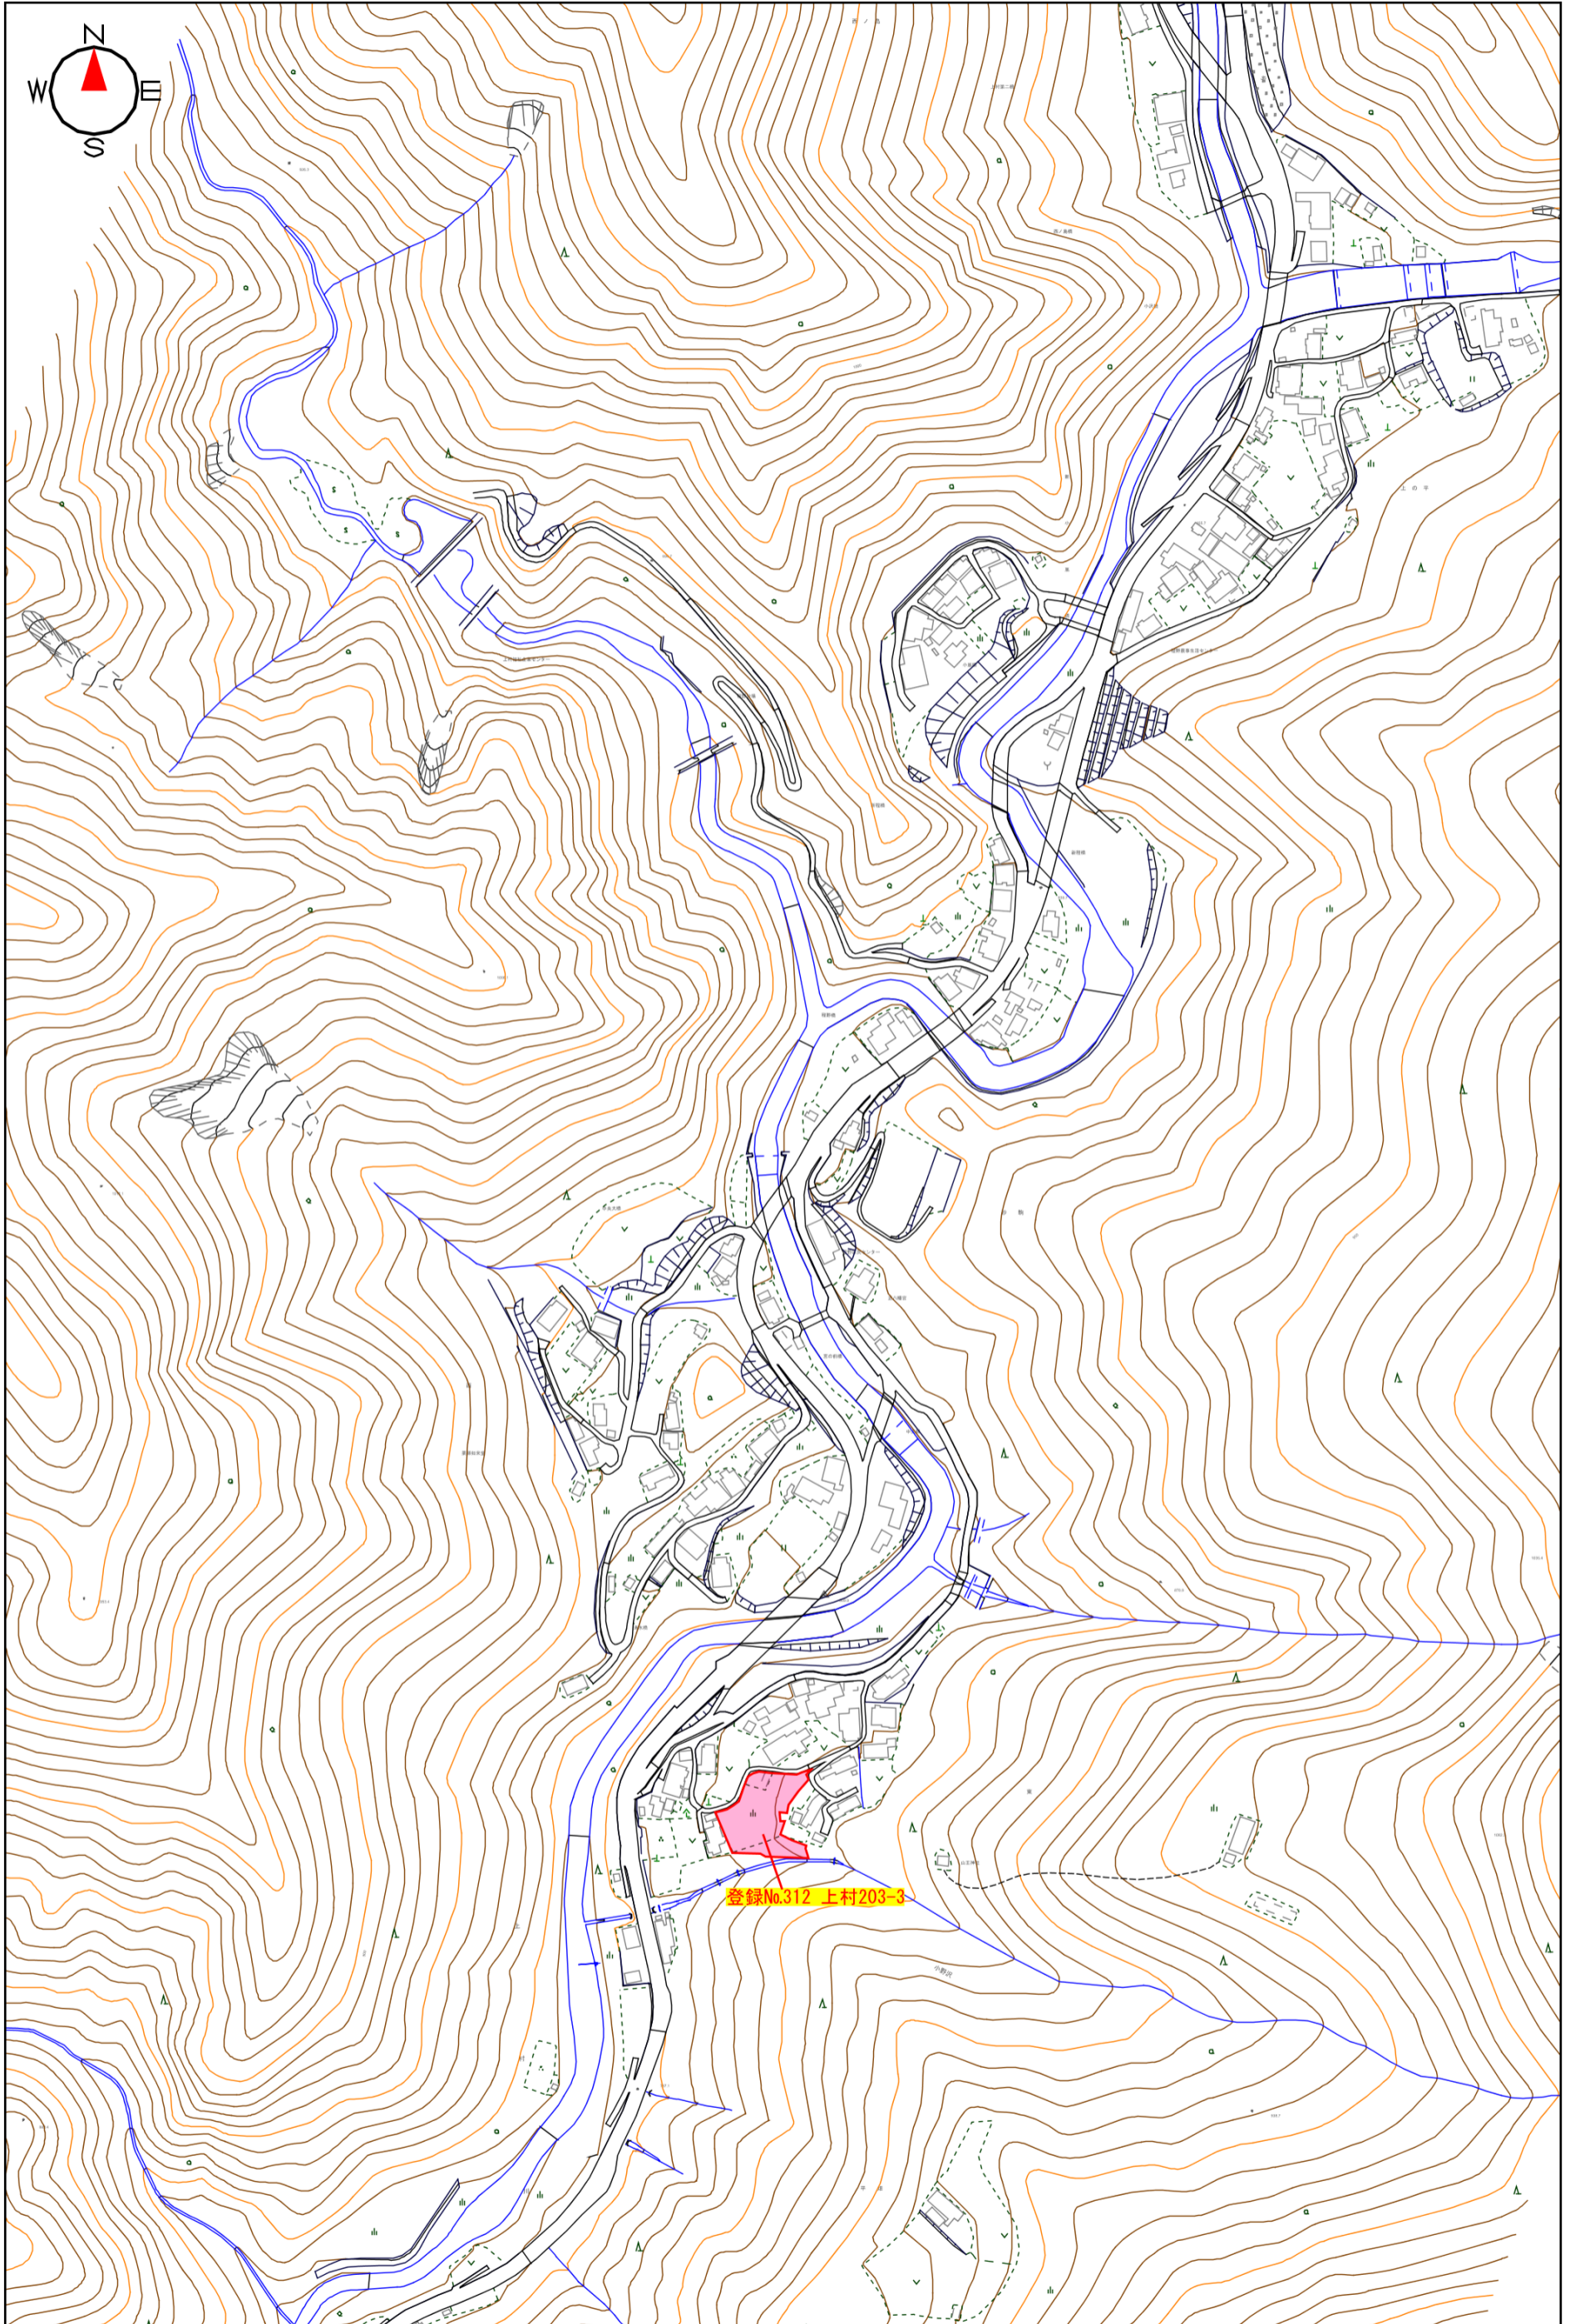

【農地バンク位置図】 上村-3

0 200m  
1:4,000